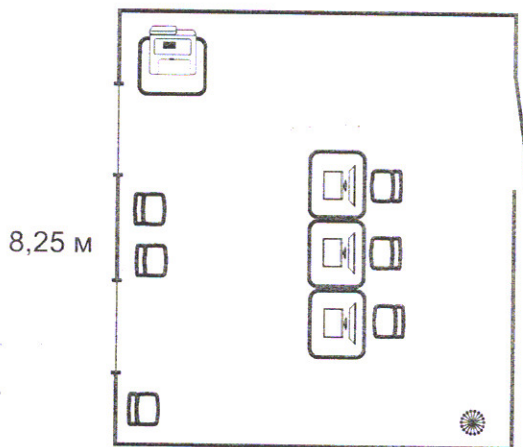

Директор

В. М. Малиновский

План застройки площадки демонстрационного экзамена СПб ГБПОУ «Политехнический колледж городского хозяйства» по компетенции R41 Бухгалтерский учёт

каб. 419
Комната
главного
эксперта