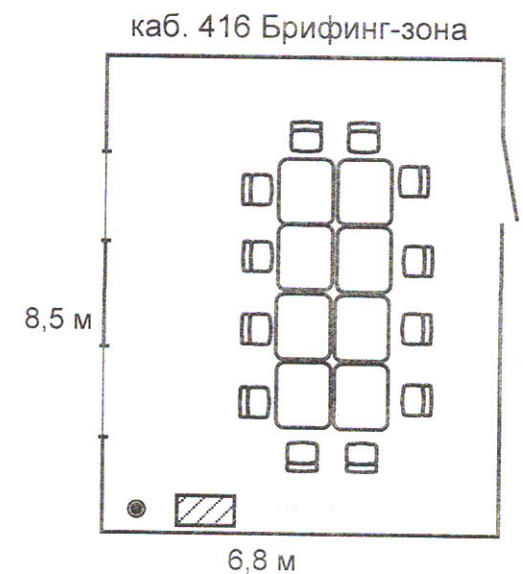

каб. 416 Брифинг-зона